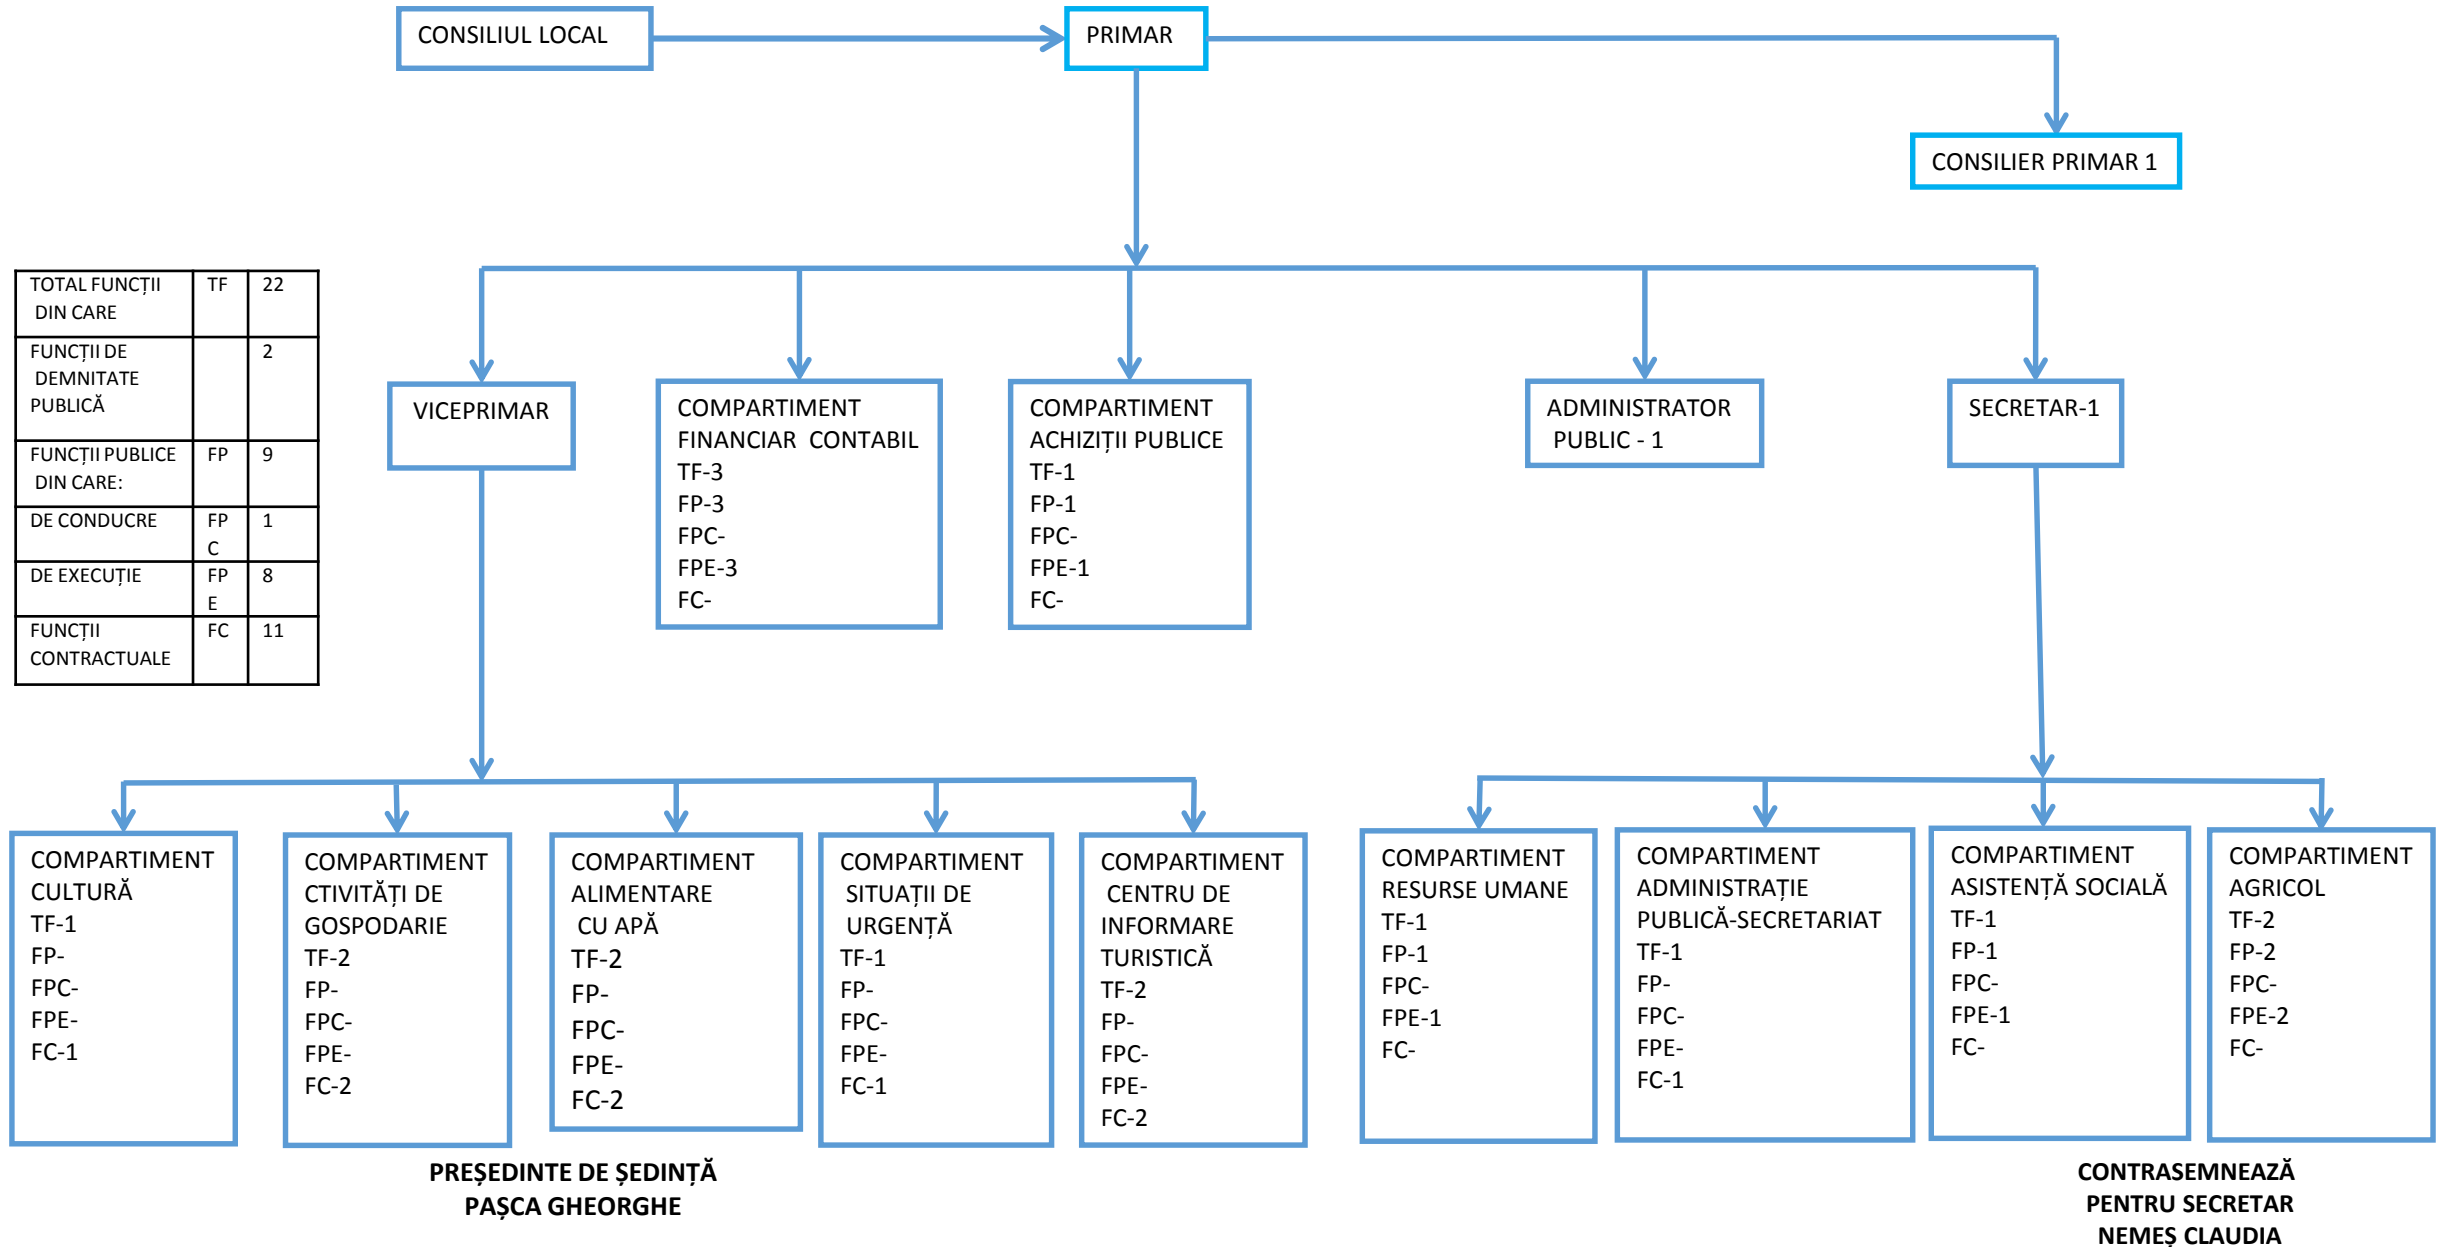

ORGANIGRAMĂ SARASĂU

TOTAL FUNCȚII DIN CARE	TF	22
FUNCȚII DE DEMNITATE PUBLICĂ		2
FUNCȚII PUBLICE DIN CARE:	FP	9
DE CONDUCERE	FP C	1
DE EXECUȚIE	FP E	8
FUNCȚII CONTRACTUALE	FC	11